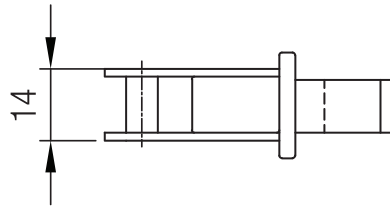

Karşılık
Kalınlık: 2,5 mm
Striking plate
Thickness: 2,5 mm

Açık Gövde
Opened case