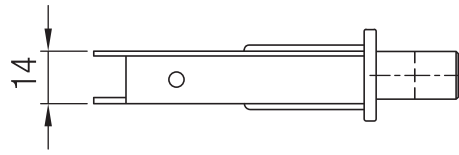

Karşılık
 Kalınlık: 1,5 mm
 Striking plate
 Thickness: 1,5 mm

Kapalı Gövde
 Closed case