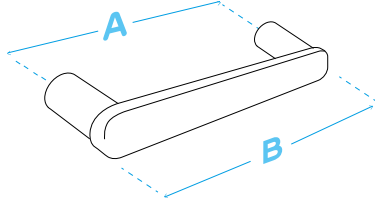

Dilay

Saten / Saten

A 200 mm.
B 255,5 mm.

Material / Brass