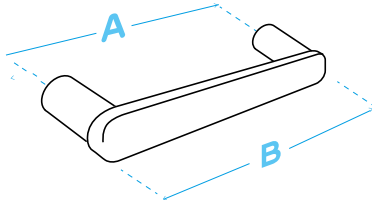

# LAMA

Saten+Nikel / Saten+Nickel

*Material / Brass*

A 150 mm.  
B 205 mm.