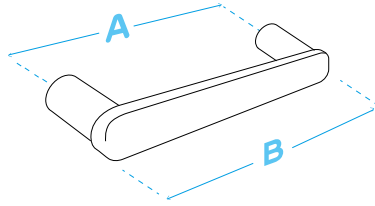

SİMGE

Saten+Nikel / Saten+Nickel

A 200 mm.
B 224 mm.

Material / Aluminium