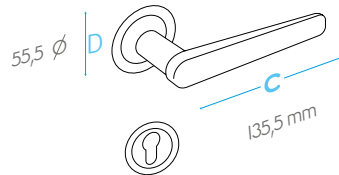

# asos

Saten Nikel  
Saten Nickel

Skoc Albrifin+Albrifin  
Scotch Albrifin+Albrifin

A	42 mm
B	245 mm
C	135,5 mm

Malzeme / Zamak  
Material / Zamak