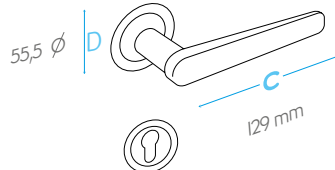

karizma

Malzeme / Piring
Material / Brass

Qualité
Approuvé

Tasarım/Design
Hamza Doğan

SWAROVSKI

Albrifin
Albrifin

Krom
Chrome

Saten
Saten

Saten / Saten

doğanlar®

Swarovski ürünleri kullanılmıdır.
Made with Swarovski elements.

A	42 mm
B	245 mm
C	129 mm