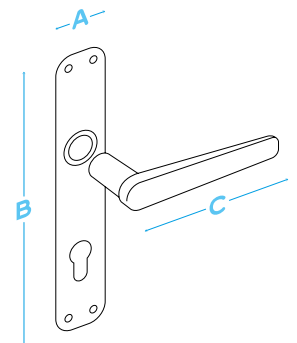

karizma

Malzeme / Piring
Material / Brass

Qualité
Approuvé

Tasarım/Design
Hamza Doğan

SWAROVSKI

Albrifin
Albrifin

Krom
Chrome

Saten
Saten

Saten / Saten

doğanlar®

Swarovski ürünleri kullanılmıdır.
Made with Swarovski elements.

A	42 mm
B	245 mm
C	129 mm