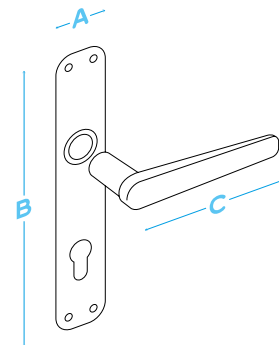

simay

04 012 017041800
Saten Nikel
Saten Nickel

04 012 017608800
Skoc Albrifin+Albrifin
Scotch Albrifin+Albrifin

04 012 017144800
Mat Siyah-Krom
Mat Black-Chrome

04 012 017013800
Beyaz+Krom
White+Chrome

A	42 mm
B	245 mm
C	154 mm
D	56x56 mm