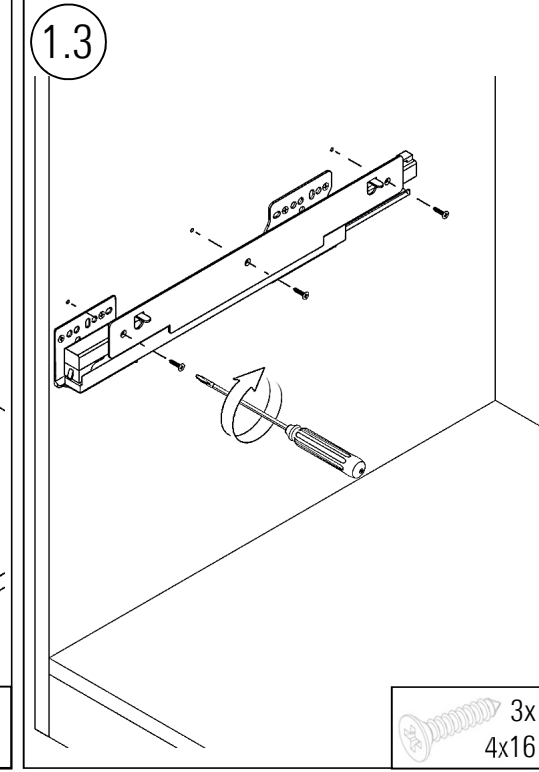

• POUBELLE MONTÉE SUR COUVERCLE AVEC FREIN

SHÉMA DE MONTAGE

• WASTE BIN MOUNTED TO LID SOFT CLOSING

MOUNTING INSTRUCTION

Product Code	C (mm)	A (mm)
S-2381	400	266
S-2382	450	316
S-2383	500	366
S-2384	550	416
S-2385	600	466
S-2386	700	566
S-2387	800	666
S-2388	900	766