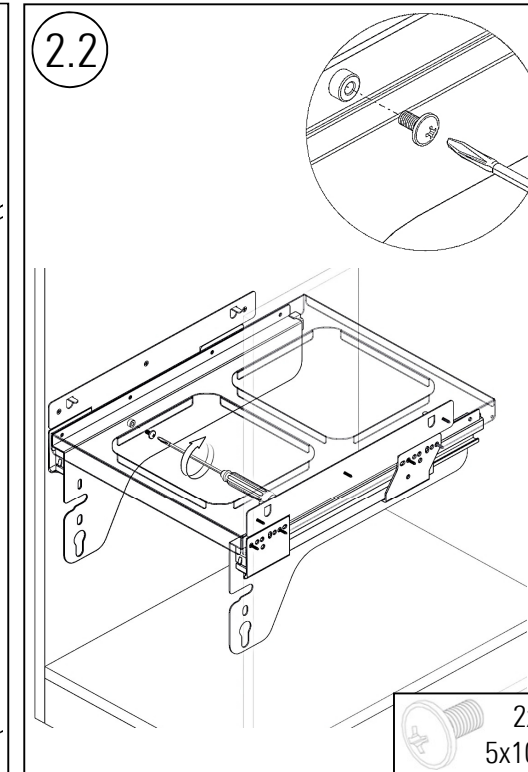

• POUBELLE MONTÉE SUR COUVERCLE AVEC FREIN

SHÉMA DE MONTAGE

• WASTE BIN MOUNTED TO LID SOFT CLOSING

MOUNTING INSTRUCTION

Product Code	C (mm)	A (mm)
S-2381	400	266
S-2382	450	316
S-2383	500	366
S-2384	550	416
S-2385	600	466
S-2386	700	566
S-2387	800	666
S-2388	900	766