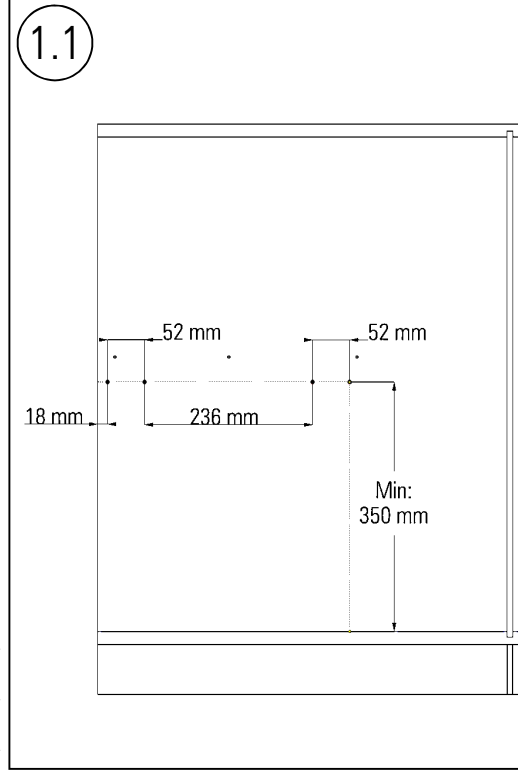

• POUBELLE MONTÉE SUR COUVERCLE AVEC FREIN

SHÉMA DE MONTAGE

• WASTE BIN MOUNTED TO LID SOFT CLOSING

MOUNTING INSTRUCTION

Product Code	C (mm)	A (mm)
S-2381	400	266
S-2382	450	316
S-2383	500	366
S-2384	550	416
S-2385	600	466
S-2386	700	566
S-2387	800	666
S-2388	900	766