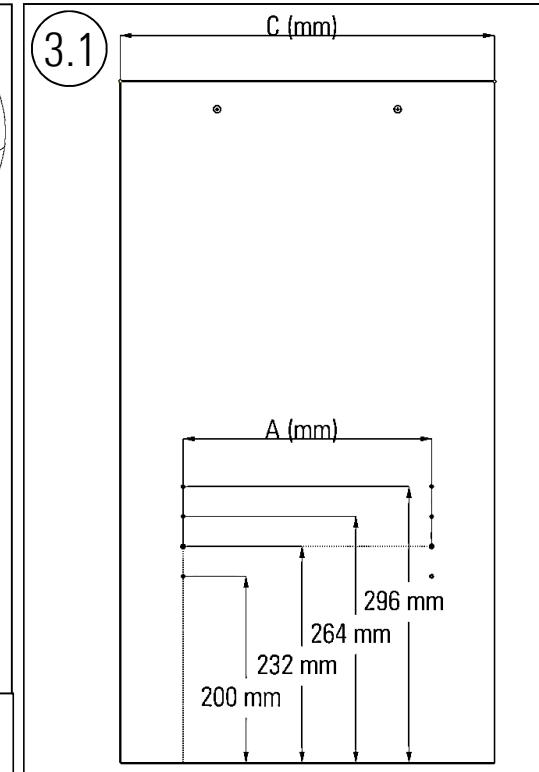

• POUBELLE MONTÉE SUR COUVERCLE AVEC FREIN

SHÉMA DE MONTAGE

• WASTE BIN MOUNTED TO LID SOFT CLOSING

MOUNTING INSTRUCTION

Product Code	C (mm)	A (mm)
S-2381	400	266
S-2382	450	316
S-2383	500	366
S-2384	550	416
S-2385	600	466
S-2386	700	566
S-2387	800	666
S-2388	900	766