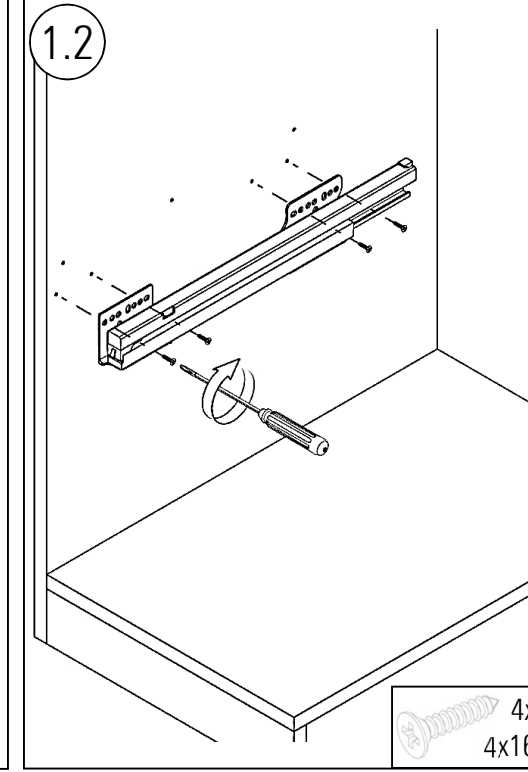

• POUBELLE MONTÉE SUR COUVERCLE AVEC FREIN

SHÉMA DE MONTAGE

• WASTE BIN MOUNTED TO LID SOFT CLOSING

MOUNTING INSTRUCTION

Product Code	C (mm)	A (mm)
S-2381	400	266
S-2382	450	316
S-2383	500	366
S-2384	550	416
S-2385	600	466
S-2386	700	566
S-2387	800	666
S-2388	900	766