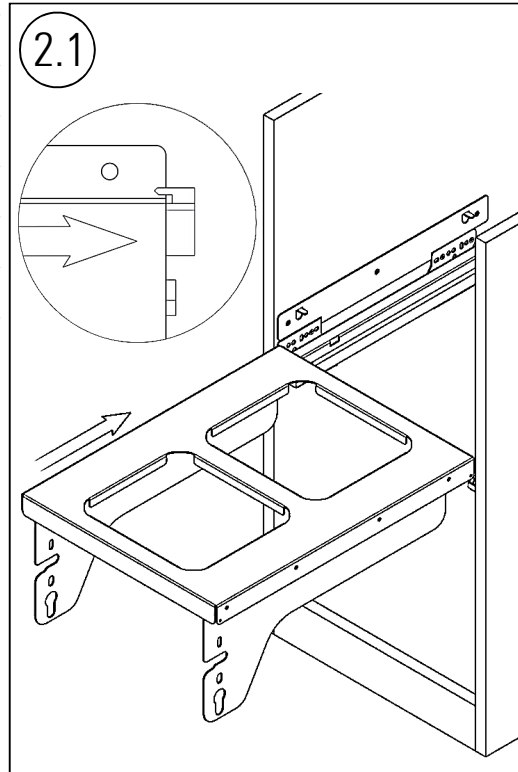

• POUBELLE MONTÉE SUR COUVERCLE AVEC FREIN

SHÉMA DE MONTAGE

• WASTE BIN MOUNTED TO LID SOFT CLOSING

MOUNTING INSTRUCTION

Product Code	C (mm)	A (mm)
S-2381	400	266
S-2382	450	316
S-2383	500	366
S-2384	550	416
S-2385	600	466
S-2386	700	566
S-2387	800	666
S-2388	900	766