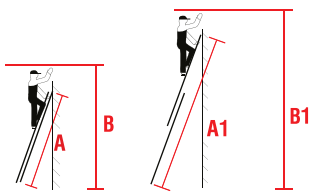

Échelle en aluminium avec corde et poulie
Rope & Pulley Operated Aluminium Ladders

Certificate
EN 131
Norm

MAX.
150 Kg.

| | | A (m.) | B (m.) | A1 (m.) | B1 (m.) | (kg.) | (WxLxH-cm.) |
|-------|------|--------|--------|---------|---------|-------|-------------|
| M1008 | 2x14 | 4,09 | 4,60 | 6,89 | 7,30 | 18,5 | 41x409x13 |