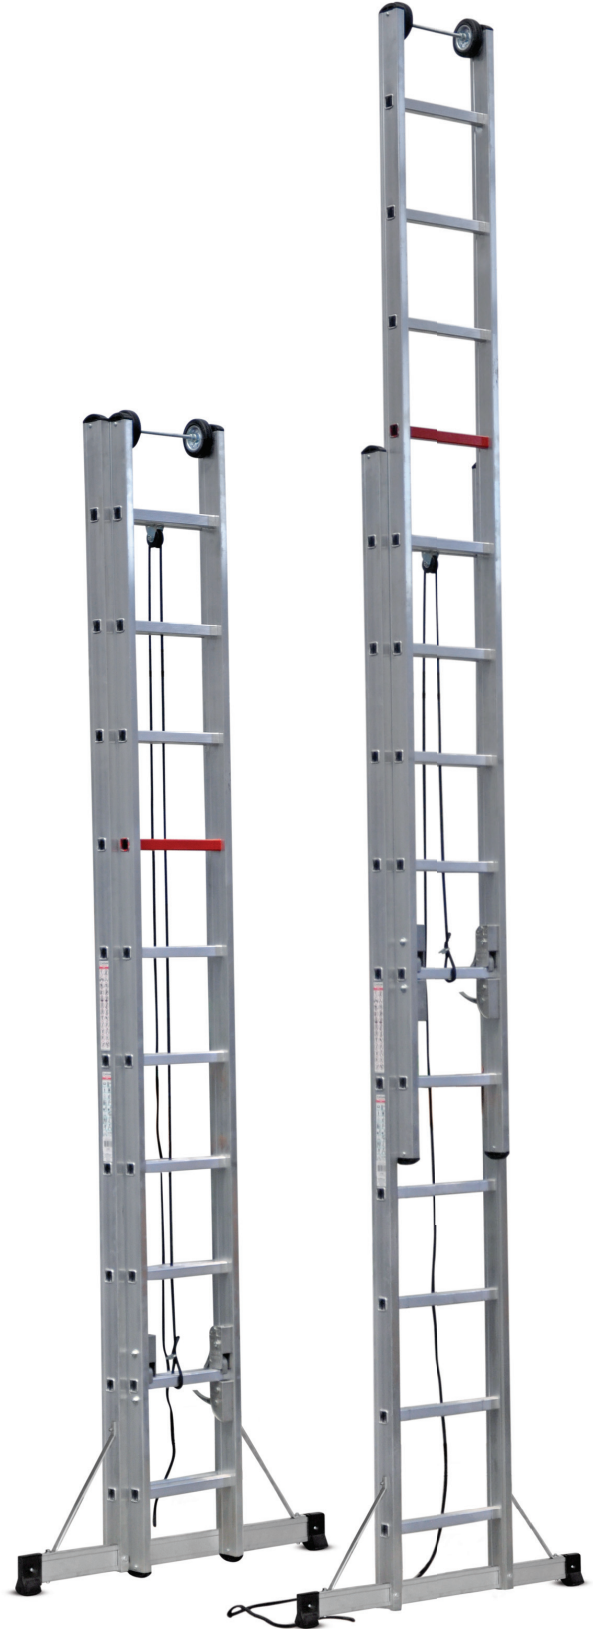

Échelle en aluminium avec corde et poulie
Rope & Pulley Operated Aluminium Ladders

Certificate
EN 131
Norm

MAX.
150 Kg.

| | | A (m.) | B (m.) | A1 (m.) | B1 (m.) | (kg.) | (WxLxH-cm.) |
|-------|------|--------|--------|---------|---------|-------|-------------|
| M1008 | 2x14 | 4,09 | 4,60 | 6,89 | 7,30 | 18,5 | 41x409x13 |