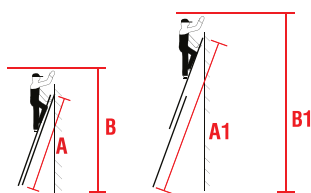

Échelle en aluminium avec corde et poulie
Rope & Pulley Operated Aluminium Ladders

Certificate
EN 131
Norm

MAX.
150 Kg.

		A (m.)	B (m.)	A1 (m.)	B1 (m.)	(kg.)	(WxLxH-cm.)
M10010	2x17	4,95	5,40	8,59	8,90	29,0	41x495x17