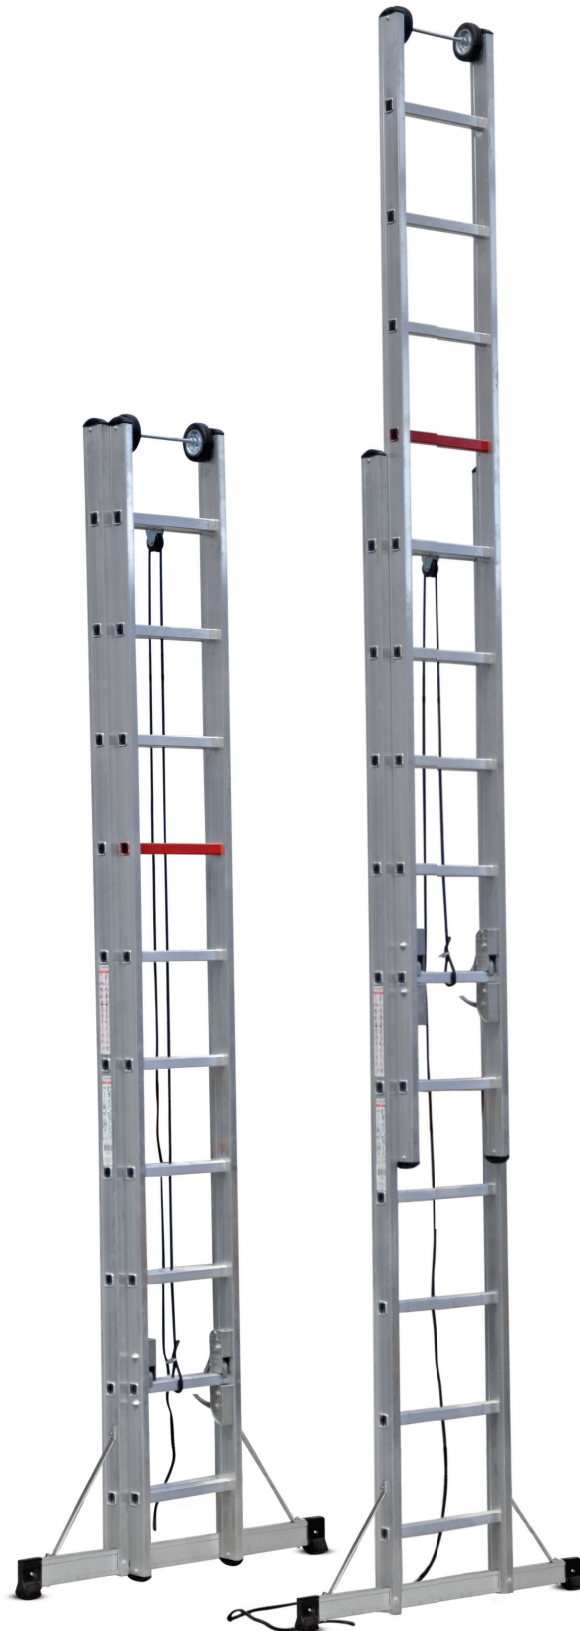

Échelle en aluminium avec corde et poulie
Rope & Pulley Operated Aluminium Ladders

Certificate
EN 131
Norm

MAX.
150 Kg.

		A (m.)	B (m.)	A1 (m.)	B1 (m.)	(kg.)	(WxLxH-cm.)
M10010	2x17	4,95	5,40	8,59	8,90	29,0	41x495x17