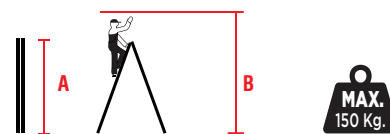

Échelle En Aluminium À Double Montants Everest Pro
Everest Pro Double Side Aluminium Ladders

EN 131
Norm

		A (m.)	B (m.)	(kg.)	(WxLxH-cm.)
EVR-PR02	2	0,50	2,05	3,5	39x57x18,5
EVR-PR03	3	0,75	2,30	5	41x84x18,5
EVR-PR04	4	1,00	2,55	6,5	44x111x18,5
EVR-PR05	5	1,25	2,80	7	48x138x18,5
EVR-PR06	6	1,50	3,05	8,5	50x165x18,5
EVR-PR07	7	1,75	3,30	10,5	52x192x18,5
EVR-PR08	8	2,00	3,55	12	54x219x18,5
EVR-PR09	9	2,25	3,80	13,5	57x246x18,5
EVR-PR010	10	2,50	4,05	15,5	60x273x18,5