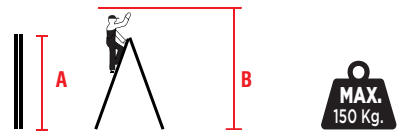

Échelle En Aluminium À Double Montants Everest Pro

Everest Pro Double Side Aluminium Ladders

EN 131
Norm

		A (m.)	B (m.)	(kg.)	(WxLxH-cm.)
EVR-PR02	2	0,50	2,05	3,5	39x57x18,5
EVR-PR03	3	0,75	2,30	5	41x84x18,5
EVR-PR04	4	1,00	2,55	6,5	44x111x18,5
EVR-PR05	5	1,25	2,80	7	48x138x18,5
EVR-PR06	6	1,50	3,05	8,5	50x165x18,5
EVR-PR07	7	1,75	3,30	10,5	52x192x18,5
EVR-PR08	8	2,00	3,55	12	54x219x18,5
EVR-PR09	9	2,25	3,80	13,5	57x246x18,5
EVR-PR10	10	2,50	4,05	15,5	60x273x18,5