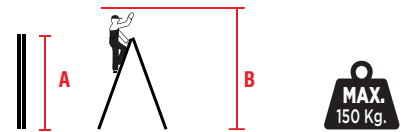

Échelle En Aluminium À Double Montants Everest Pro  
Everest Pro Double Side Aluminium Ladders

**EN 131**  
Norm

		A (m.)	B (m.)	(kg.)	(WxLxH-cm.)
EVR-PR02	2	0,50	2,05	3,5	39x57x18,5
EVR-PR03	3	0,75	2,30	5	41x84x18,5
EVR-PR04	4	1,00	2,55	6,5	44x111x18,5
EVR-PR05	5	1,25	2,80	7	48x138x18,5
<b>EVR-PR06</b>	<b>6</b>	<b>1,50</b>	<b>3,05</b>	<b>8,5</b>	<b>50x165x18,5</b>
EVR-PR07	7	1,75	3,30	10,5	52x192x18,5
EVR-PR08	8	2,00	3,55	12	54x219x18,5
EVR-PR09	9	2,25	3,80	13,5	57x246x18,5
EVR-PR010	10	2,50	4,05	15,5	60x273x18,5