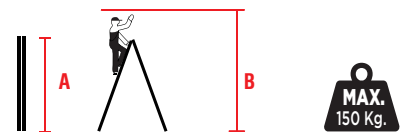

Échelle En Aluminium À Double Montants Everest Pro  
Everest Pro Double Side Aluminium Ladders

**EN 131**  
Norm

		A (m.)	B (m.)	(kg.)	(WxLxH-cm.)
EVR-PR02	2	0,50	2,05	3,5	39x57x18,5
EVR-PR03	3	0,75	2,30	5	41x84x18,5
EVR-PR04	4	1,00	2,55	6,5	44x111x18,5
EVR-PR05	5	1,25	2,80	7	48x138x18,5
EVR-PR06	6	1,50	3,05	8,5	50x165x18,5
EVR-PR07	7	1,75	3,30	10,5	52x192x18,5
<b>EVR-PR08</b>	<b>8</b>	<b>2,00</b>	<b>3,55</b>	<b>12</b>	<b>54x219x18,5</b>
EVR-PR09	9	2,25	3,80	13,5	57x246x18,5
EVR-PR010	10	2,50	4,05	15,5	60x273x18,5