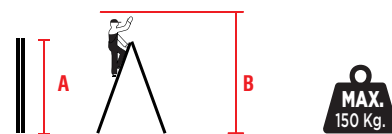

Échelle En Aluminium À Double Montants Everest Pro
Everest Pro Double Side Aluminium Ladders

EN 131
Norm

| |  | A (m.) | B (m.) | (kg.) | (WxLxH-cm.) |
|-----------------|---|-------------|-------------|-------------|--------------------|
| EVR-PR02 | 2 | 0,50 | 2,05 | 3,5 | 39x57x18,5 |
| EVR-PR03 | 3 | 0,75 | 2,30 | 5 | 41x84x18,5 |
| EVR-PR04 | 4 | 1,00 | 2,55 | 6,5 | 44x111x18,5 |
| EVR-PR05 | 5 | 1,25 | 2,80 | 7 | 48x138x18,5 |
| EVR-PR06 | 6 | 1,50 | 3,05 | 8,5 | 50x165x18,5 |
| EVR-PR07 | 7 | 1,75 | 3,30 | 10,5 | 52x192x18,5 |
| EVR-PR08 | 8 | 2,00 | 3,55 | 12 | 54x219x18,5 |
| EVR-PR09 | 9 | 2,25 | 3,80 | 13,5 | 57x246x18,5 |
| EVR-PR10 | 10 | 2,50 | 4,05 | 15,5 | 60x273x18,5 |