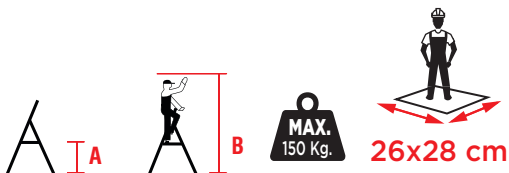

Échelle Transportable Professionnelle  
Professional Aluminum Stepladder

**EN 131**  
Norm

		A (m.)	B (m.)	(kg.)	(WxLxH-cm.)
ALB5	5+1	1,39	3,20	8,50	50x210x12,5
ALB6	6+1	1,62	3,40	9,50	53x230x12,5
ALB7	7+1	1,86	3,70	10,0	56x260x12,5
ALB8	8+1	2,09	3,90	11,5	59x285x12,5