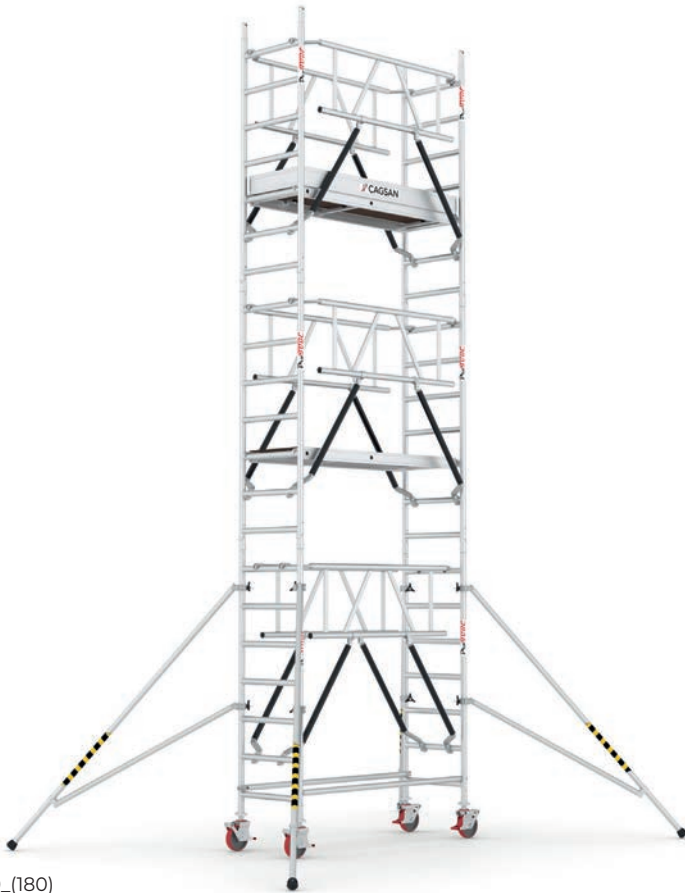

Certificate
EN 1004-1:2020
EN 1004-2:2021

Class 3

SN530_(180)

	m.	m.	m.	cm.	cm.	kg.
SN230_(180)	3,73	2,3	4,3	196x73	459x336	116
SN320_(180)	4,64	3,2	5,2	196x73	459x336	121
SN440_(180)	5,84	4,4	6,4	196x73	459x336	158
SN530_(180)	6,74	5,3	7,3	196x73	459x336	164
SN650_(180)	7,94	6,5	8,5	196x73	459x336	201
SN740_(180)	8,85	7,4	9,4	196x73	459x336	206
SN860_(180)	10,5	8,6	10,6	196x73	459x336	244
SN950_(180)	10,96	9,5	11,5	196x73	459x336	249
SN1070_(180)	12,16	10,7	12,7	196x73	459x336	287
SN1160_(180)	13,06	11,6	13,6	196x73	459x336	292